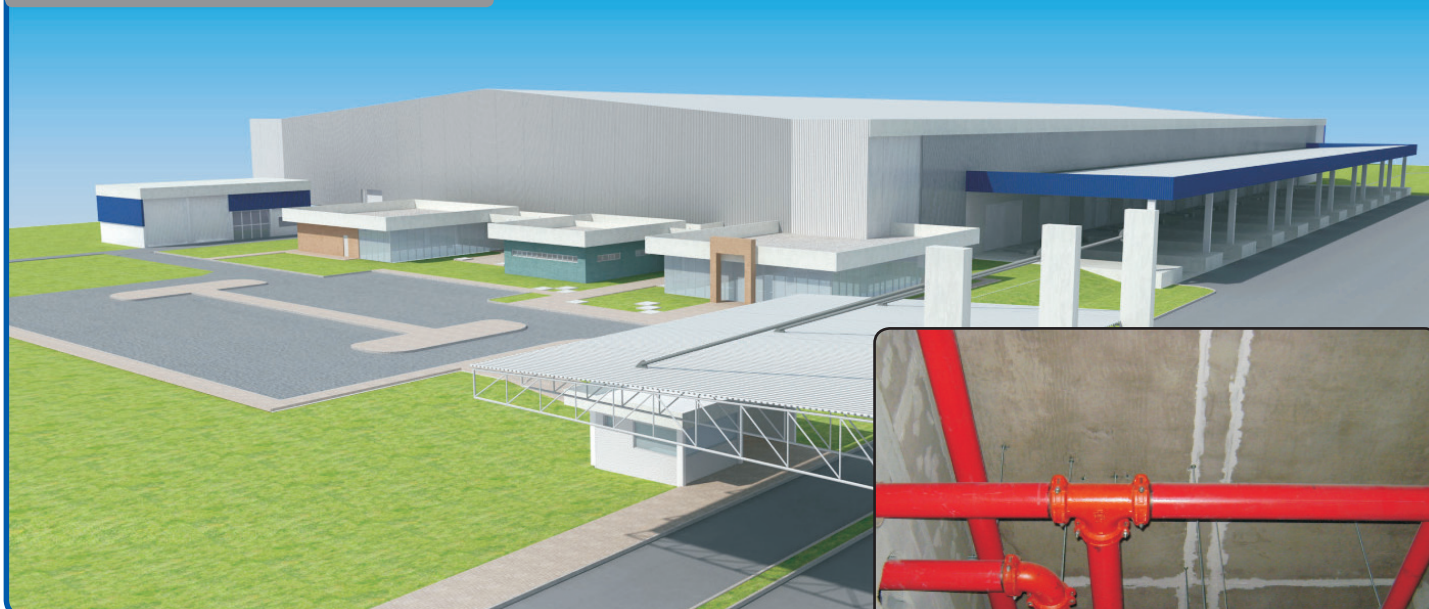

Projeto

EMPREENDIMENTO
Centro Logístico

Eletrolux

■ São Carlos, SP / Brasil

Localizado na cidade de São Carlos, SP, este Centro Logístico está em uma área de 120 mil m², sendo com 25 mil m² construídos e locados para Eletrolux, umas das maiores marcas fabricantes de eletrodomésticos do país.

A Alvenius forneceu toda tubulação para a rede de combate a incêndio no Sistema Ranhurado.

MERCADO:
Proteção contra Incêndio

MOTIVO DA ESCOLHA:
Rapidez, facilidade na montagem e pós-venda

USUÁRIO FINAL:
Eletrolux

ANO DE CONCLUSÃO
2011

| Especificação | |
|---------------|--|
| Produtos | Diâmetros |
| Acoplamentos | de 1 ¼" até 12" |
| Conexões | de 1 ¼" até 12" |
| Derivações | de 2 ½" X ¾" até 12" X 8" |
| Sprinklers | |
| Válvulas | de 8" |
| Tubos | de 42,20mm X 2,77mm até 323mm X 8,00mm |