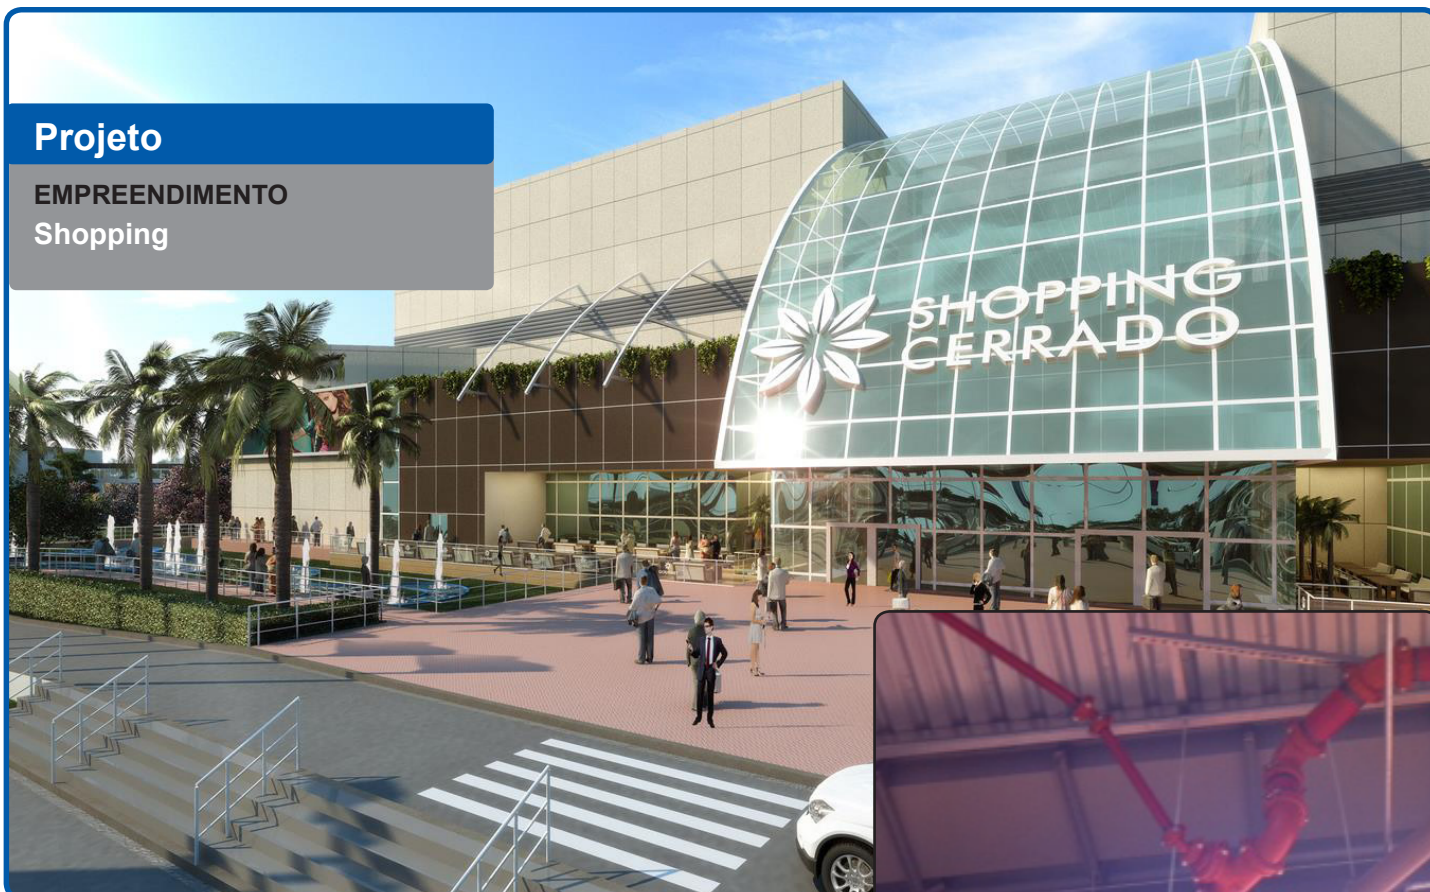

Projeto

EMPREENDIMENTO
Shopping

Shopping do Cerrado

■ Goiânia, GO / Brasil

O Shopping Cerrado chegou para trazer conforto e comodidade para uma região em pleno desenvolvimento, adiantando-se às necessidades dos consumidores de Goiânia.

A Alvenius forneceu o Sistema Ranhurado de acoplamentos e sprinklers para a rede de combate a incêndio do empreendimento.

MERCADO:
Proteção contra Incêndio

MOTIVO DA ESCOLHA:
Flexibilidade, economia, qualidade, rapidez na montagem, custo/benefício e pós-venda

CLIENTE FINAL:
Cyrella Commercial Properties e Grupo Odilon Santos

ANO DE CONCLUSÃO:
2015

Especificação

Produtos	Dimensões
Acoplamentos	de 1¼" a 6"
Conexões	de 1¼" a 6"
Derivações	de 2½" x 1¼" até 6" x 1"
Válvulas	de 2½" até 6"
Sprinklers	