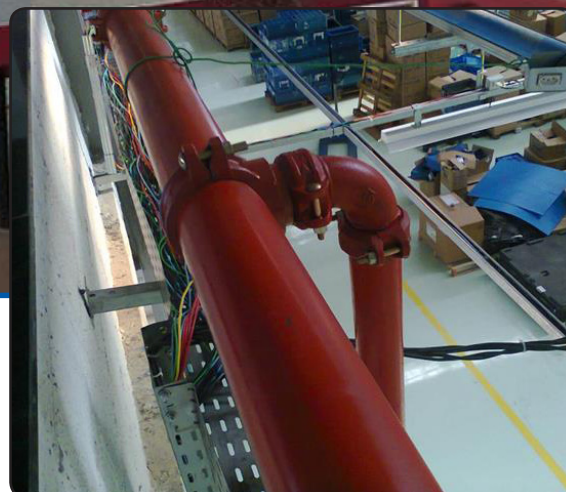

Projeto

EMPREENDIMENTO
Fábrica

Yazaki

■ Nossa Senhora do Socorro, SE / Brasil

O empreendimento foi erguido em uma área de 42 mil metros quadrados, onde serão produzidos cabos, chicotes e outros materiais elétricos e eletrônicos para atender a empresa Ford, situada em Camaçari, na Bahia.

A Alvenius forneceu acoplamentos, conexões, derivações e válvulas no Sistema Ranhurado para a montagem da rede de incêndio do empreendimento.

MERCADO:
Proteção contra Incêndio

SOLUÇÃO ALVENIUS:
Sistema Ranhurado de Acoplamentos

MOTIVO DA ESCOLHA:
Facilidade na montagem e confiabilidade

CLIENTE FINAL:
Yakazi

ANO DE CONCLUSÃO:
2014

Especificação

Produtos	Dimensões
Acoplamentos	de 3" até 4"
Conexões	de 76,1mm até 4"
Derivações	de 4" x 76,1mm
Válvulas	de 4"