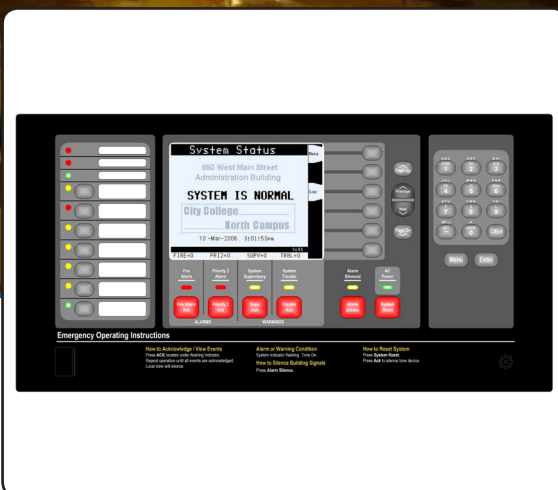

Projeto

EMPREENHIMENTO
Fábrica

Gerdau

■ Ouro Preto, MG / Brasil

A Gerdau é líder no segmento de aços longos nas Américas e uma das principais fornecedoras de aços longos especiais do mundo.

A Alvenius forneceu para a unidade de Ouro Preto produtos que compõem o sistema de detecção e alarme.

Especificação

Produtos

Centrais 4100ES com InfoAlarm

Detectores Vesda VLC-600

Extensores de NAC

MERCADO:
Detecção e Alarme

MOTIVO DA ESCOLHA:
Compatibilidade da planta,
complexidade do projeto e robustez do
equipamento